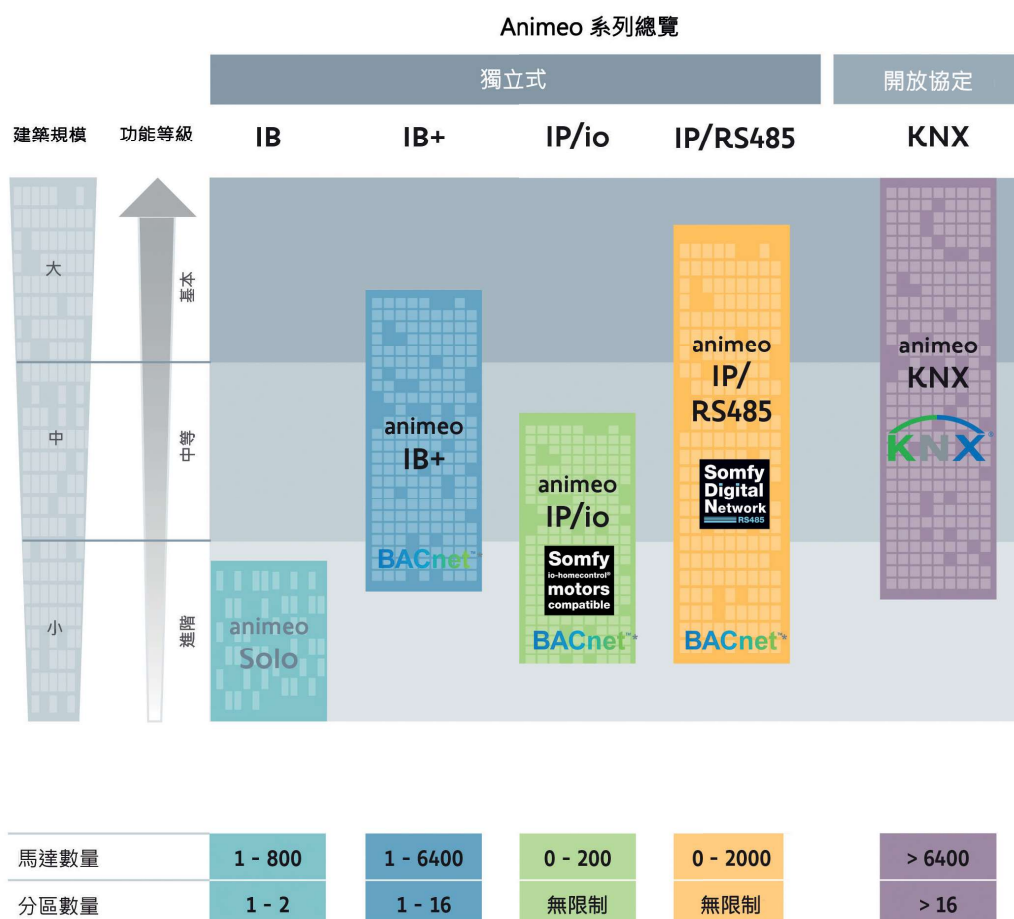

## 建築物管理員

能源效益

「我管理很多棟建築物。我需要簡單且安全的監控工具，讓我親自定義使用者的存取權。」

# animeo:

## Somfy 商空遮陽控制系列

animeo 智能控制系列，  
可管理建築物中的窗飾產  
品與遮陽捲窗。

為了達到因應各種立面設計的配置、最佳化建築物的日照、陰影、熱對流管理，使用 animeo 解決方案能有效提升使用者健康狀態，同時改善建築物的能源效益。

Animeo：與所有樓宇控制系統裝置相容