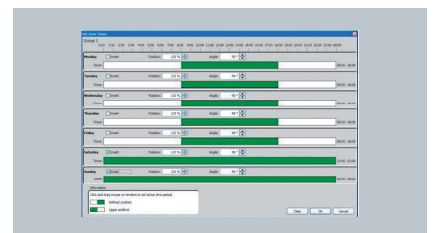

## 立面遮陽管理系統

animeo系統可隨著外部環境的變化和建築物內使用者的需求，持續調整遮陽模式。

由於日照角度、高度與使用者的活動在一日之中都不斷地在變化，animeo系列的日光追蹤控制系統可根據不同的情境變化調整遮陽控制。

應納入考量的主要條件：

1 建築物的地理位置

城市中的建築物在一日之中不同的時間會受到日照與陰影的影響

2 使用者需求

animeo IB+ 和 KNX 軟體的分區時間排程

3 分區定義

外牆立面

樓層

窗戶

窗飾產品在同一區域會有相同的調整動作。分區越小越能進行有效而精準的控制。