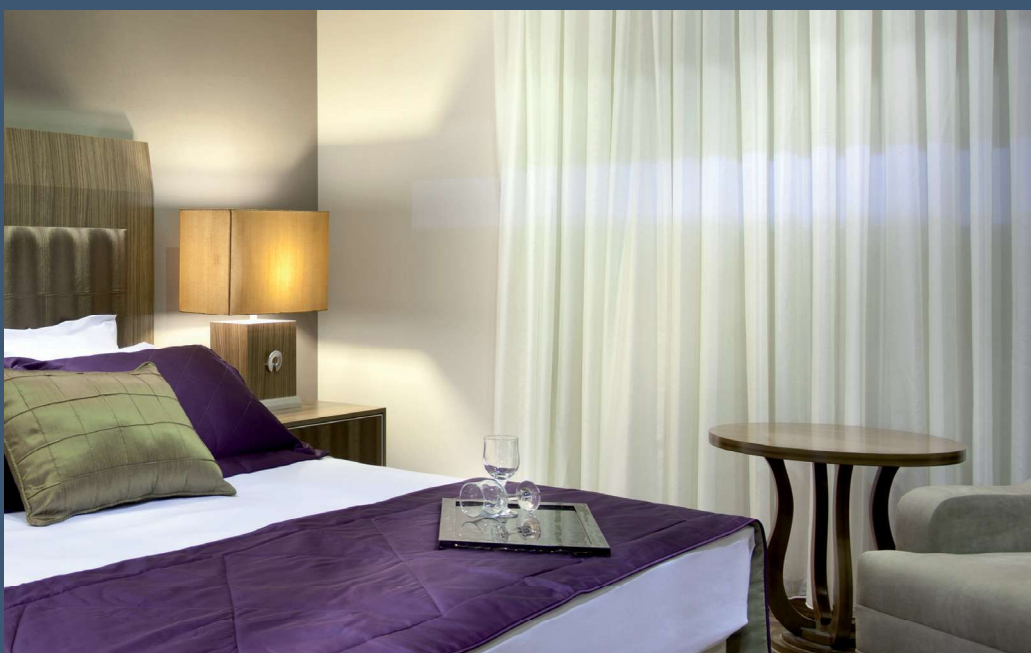

提升美感形象

素雅的設計可融入在任何室內裝潢風格。窗飾產品位置可加以調整，以精準相互對齊。先進的軌道設計與固定於天花板的可旋轉托架，可減少從窗簾布縫隙中透出的餘光。