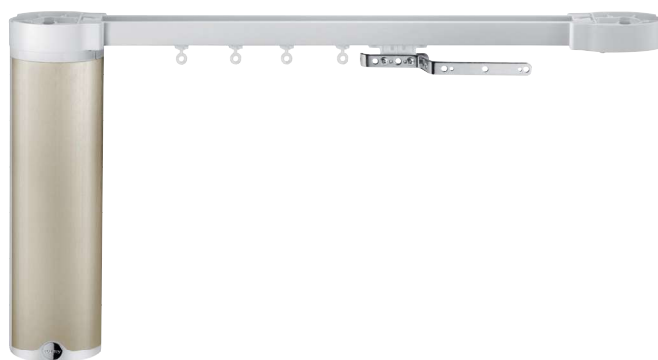

### Glydea™ ULTRA

適合完美主義者的頂級解決方案。

超靜音、可靠、可改裝且素雅

- 適用於直行路軌、彎曲軌及弧形軌道
- 極致靜音，運作音量不到 38分貝，與樹葉沙沙聲相仿
- 軌道最長可達12公尺，窗簾布承重可達60公斤
- 可調整速度、微調限位，窗簾精準對齊
- 緩慢啟動和停止功能
- 手動操作或手拉啟動
- 兼容智能家居系統