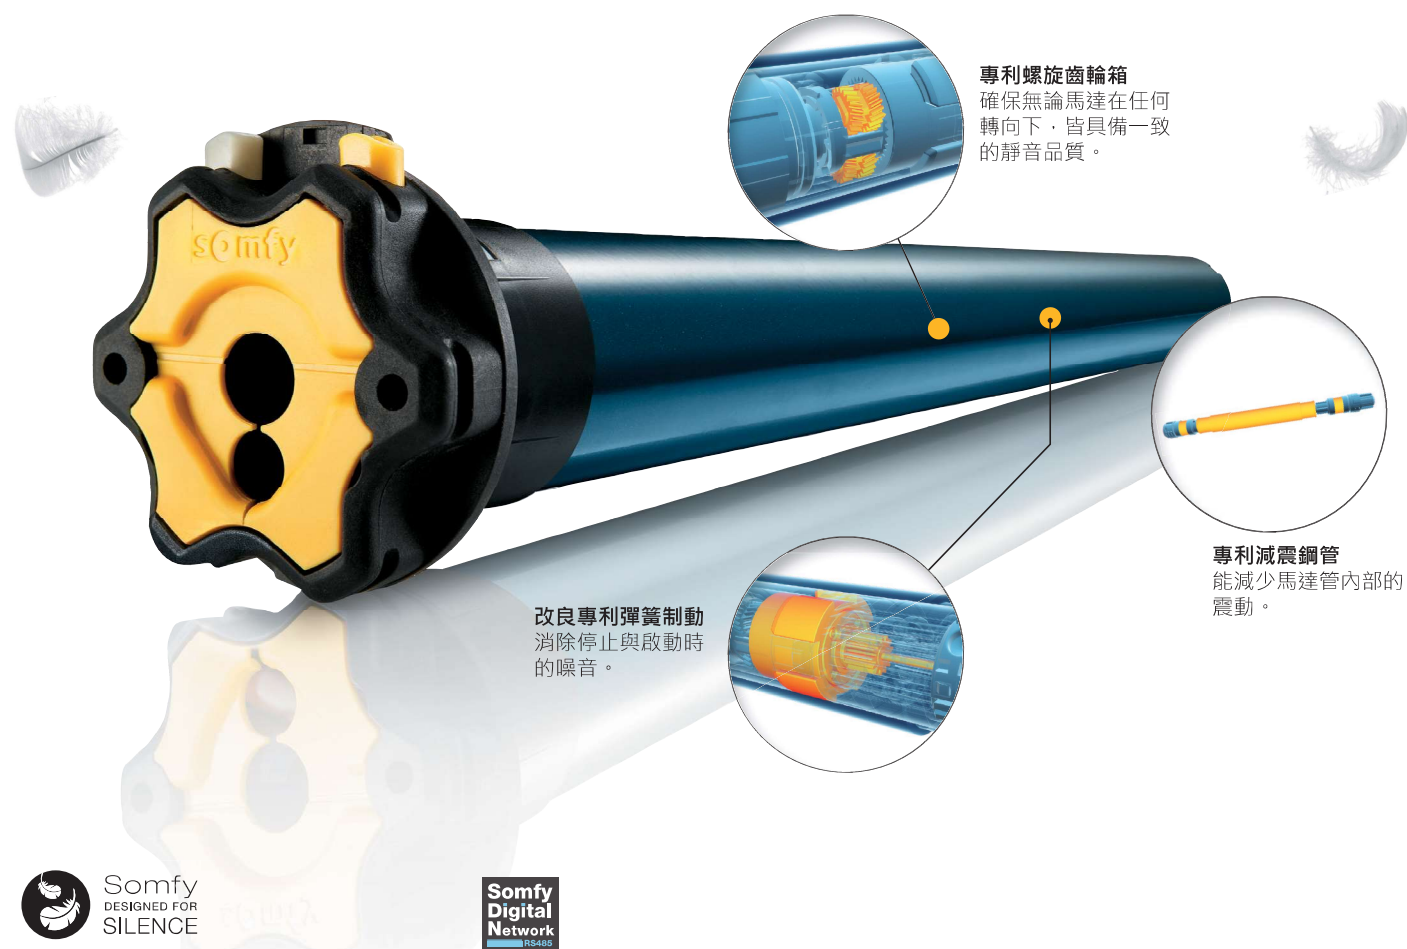

Sonesse 馬達

歷經反覆測試的靜音技術

所有 Somfy 馬達都根據相同原理運作。頻繁測試與可靠完善的設計技術，以確保產品耐久使用。

專利螺旋齒輪箱
確保無論馬達在任何轉向下，皆具備一致的靜音品質。

改良專利彈簧制動
消除停止與啟動時的噪音。

專利減震鋼管
能減少馬達管內部的震動。

最佳效能

Somfy 高聲學性能
Sonesse® 系列馬達與配件已有7 項註冊專利。每項元件皆經過特殊設計，使其能吸收噪音源，以達到最佳性能。

智慧型馬達

Somfy Digital Network 能夠在單一 RS485 網路上控制數千部馬達。

精準控制

RS485 馬達的增量編碼器技術能完美控制窗飾產品停止位置相同，創造和諧的室內空間氛圍。

雙向回饋

具備雙向回饋功能。系統可即時檢視網路上每一部馬達的位置與狀態。

開放協定

RS485為開放協定，所有整合商皆能使用。