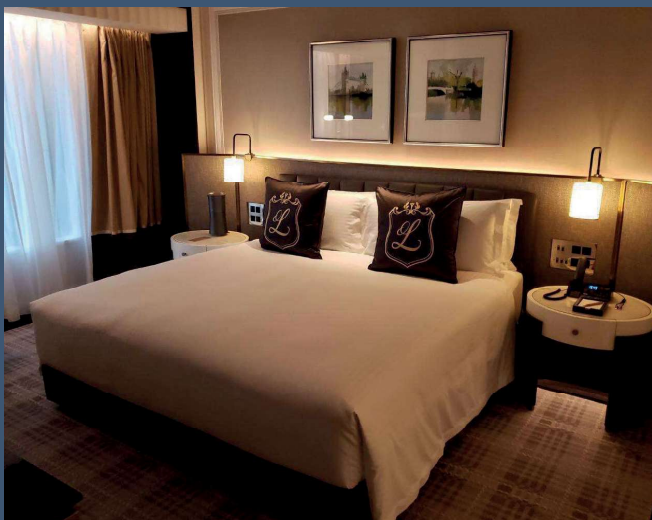

澳門倫敦人酒店

澳門倫敦人酒店

專案名稱：澳門倫敦人酒店
地點：澳門
客戶：雄德窗飾產品有限公司
建築師：梁志天設計集團
配置區：客房
終端產品：窗簾

SOMFY 解決方案

馬達：Movelite 35 DCT/1700組
Glydea Ultra 60e DCT/300組

倫敦人酒店於 2021 年階段性開幕。

在澳門昂然而立的英倫風飯店。

這家經典英式奢華飯店結合世界級五大飯店品牌，提供 6,000 多間客房。

澳門倫敦人酒店的外觀採用大笨鐘等倫敦最具代表性的地標；室內套房由香港建築師梁志天設計集團設計，為明亮的當代風格，以大理石床頭櫃、古典切斯特菲爾德沙發、維多利亞式浴缸等元素創造高檔英式氛圍。設計師使用 Somfy 電動窗簾解決方案，有效地控制進入室內的光線，進一步提升室內設計美感及使用者體驗。

客房共安裝了 2,000 組全部皆為自動化系統的 Somfy 窗簾馬達與軌道。房客進入房間時，窗簾按預先設定會自動打開，營造貴賓蒞臨時盛大且熱情款待的氛圍。

其他優勢：

提高效率：

- 有效使用自然光以減少電力成本
- Somfy 高品質解決方案大幅減少維護客房時間